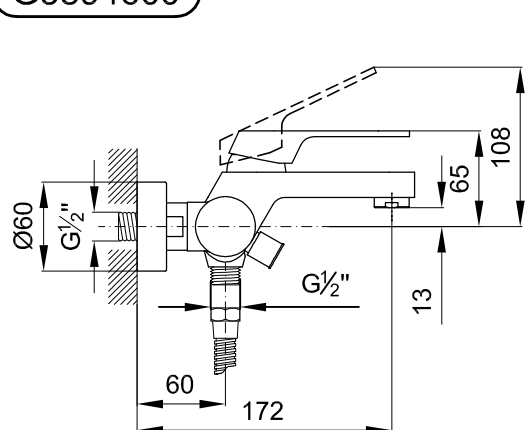

C
(3 bar)

l/min

15*

G3894600