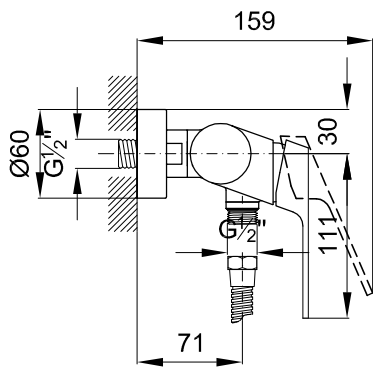

G3894300

C
(3 bar)

l/min

12*

G3894500

C
(3 bar)

l/min

15*