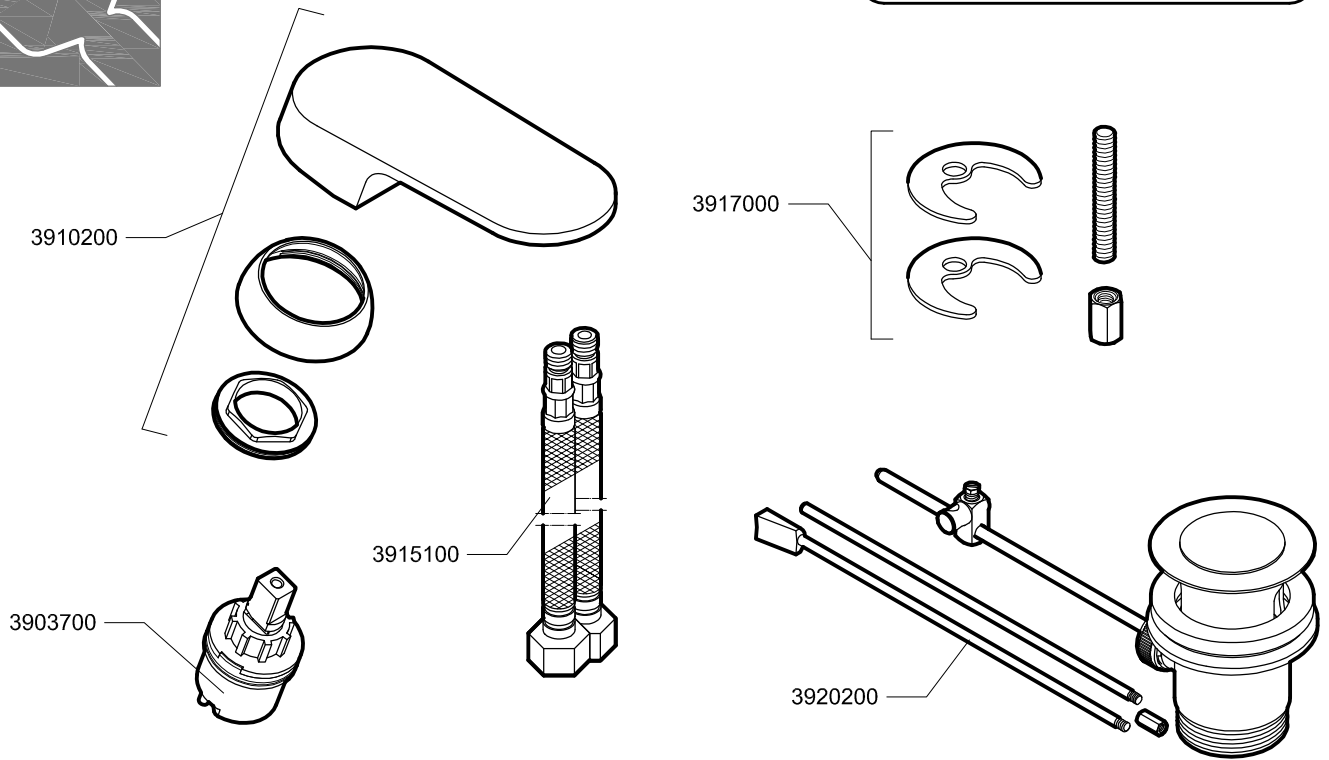

1

Lavabo - Lavatório - Washbasin - Lavabo

Bidé - Bidé - Bidet - Bidet