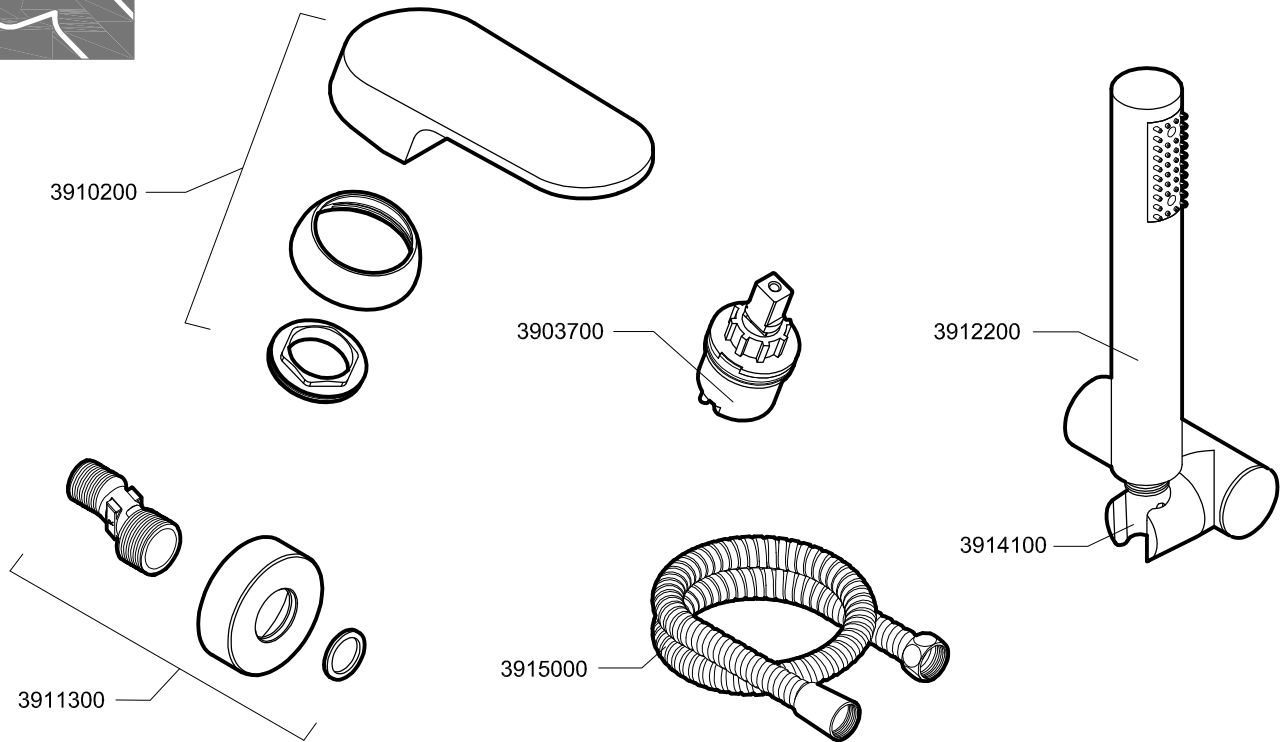

Ducha - Duche - Shower - Douche

Bañera - Banheira - Bathtube - Bain