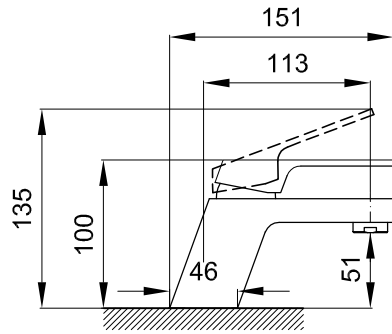

gala

FLOW

G3894000

G3894100

C
(3 bar)

l/min

13*

G3894200