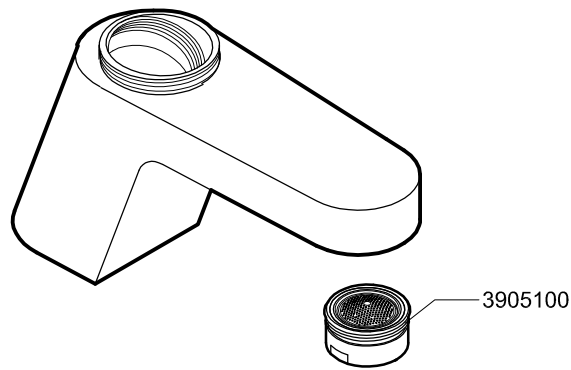

1

Lavabo - Lavatório - Washbasin - Lavabo

Bidé - Bidé - Bidet - Bidet