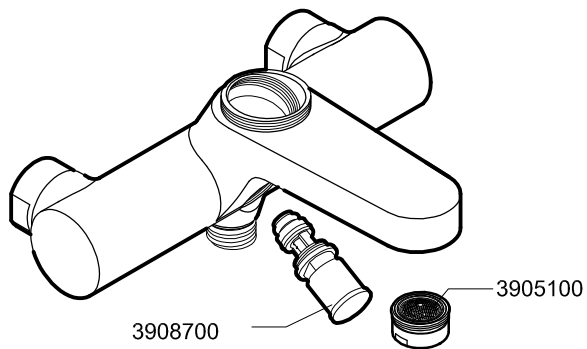

Ducha - Duche - Shower - Douche

Bañera - Banheira - Bathtube - Bain