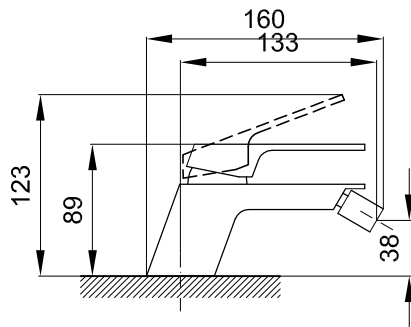

C
(3 bar)

l/min

13*

G3894200

G3894300