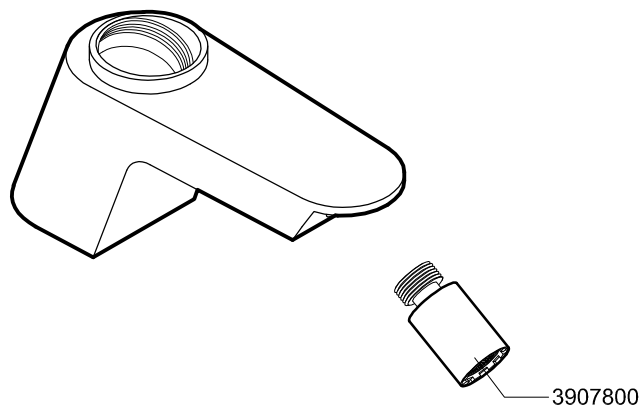

1

Lavabo - Lavatório - Washbasin - Lavabo

Bidé - Bidé - Bidet - Bidet